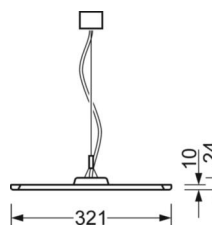

Odnosnik	LED 5900lm 830
ηLB	100 %
Φ ↓/↑	74 % / 26 %
UGR pop./pod.	16.8 / 16.1
BAP	65° < 3000cd/m²