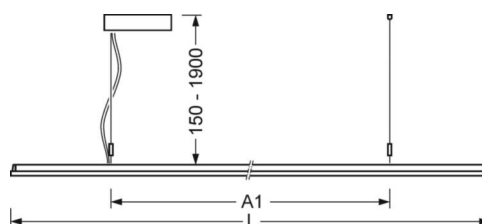

## DEEP-LINK

<https://www.regiolum.de/pl/article/46205626170>

Odnosnik	LED 5900lm 830
ηLB	100 %
Φ ↓/↑	74 % / 26 %
UGR pop./pod.	16.8 / 16.1
BAP	65° < 3000cd/m <sup>2</sup>

**MECHANIKA**

<b>Kolor obudowy</b>	biały beskidzki RAL 9016
<b>Wymiary (DxSzxW/ŚrxW)</b>	1558mm x 321mm x 24mm
<b>Masa (netto)</b>	6.2kg
<b>Rodzaj montażu</b>	Montaż pojedynczy zwieszakowy, Montaż pasm świetlnych zwieszakowych

**Wymiary**

<b>L</b>	1558 mm	Długość
<b>B</b>	321 mm	Szerokość
<b>H</b>	24 mm	Wysokość
<b>A1</b>	900 mm	Odstęp mocowań przy montażu pojedynczym
<b>P min</b>	150 mm	Minimalna długość wieszaka
<b>P max</b>	1900 mm	Maksymalna długość wieszaka